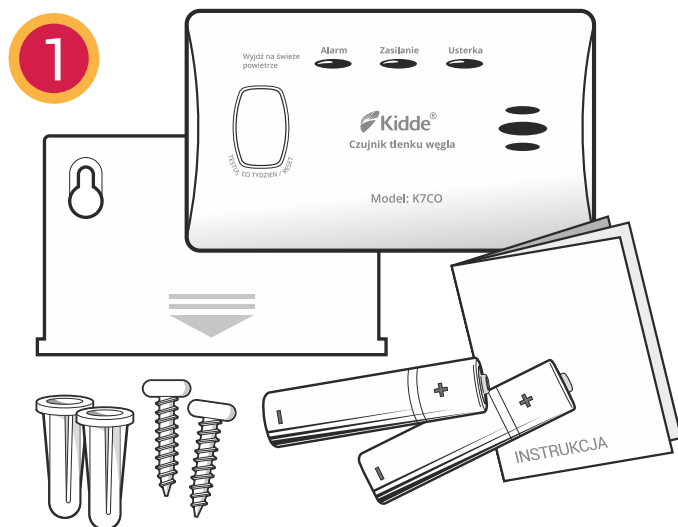

SKRÓCONA INSTRUKCJA MONTAŻU

CZUJNIK TLENKU WĘGLA, MODEL:

K7CO / K7DCO

Aisko
Dbamy o Twoje bezpieczeństwo

Kidde[®]

Infolinia: 22 666 37 27 ♦ Kidde.pl

Przeczytaj instrukcję obsługi dołączonej do urządzenia.

Znajdują się w niej szczegółowe informacje odnośnie montażu, zalecanej lokalizacji czujnika oraz ważne informacje o tlenku węgla.