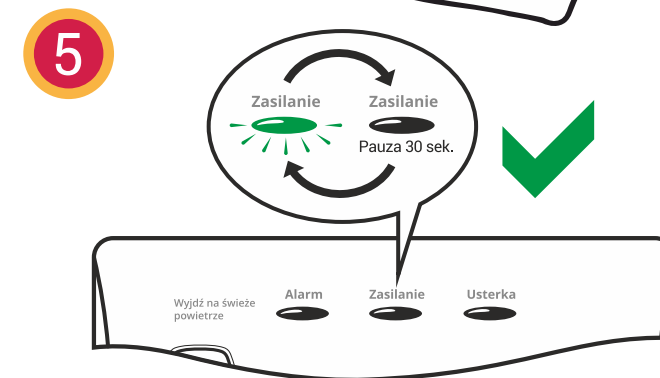

SKRÓCONA INSTRUKCJA MONTAŻU

CZUJNIK TLENKU WĘGLA, MODEL:

K7CO / K7DCO

Aisko
Dbamy o Twoje bezpieczeństwo

Kidde[®]

Infolinia: 22 666 37 27 ♦ Kidde.pl

Przeczytaj instrukcję obsługi dołączonej do urządzenia.

Znajdują się w niej szczegółowe informacje odnośnie montażu, zalecanej lokalizacji czujnika oraz ważne informacje o tlenku węgla.