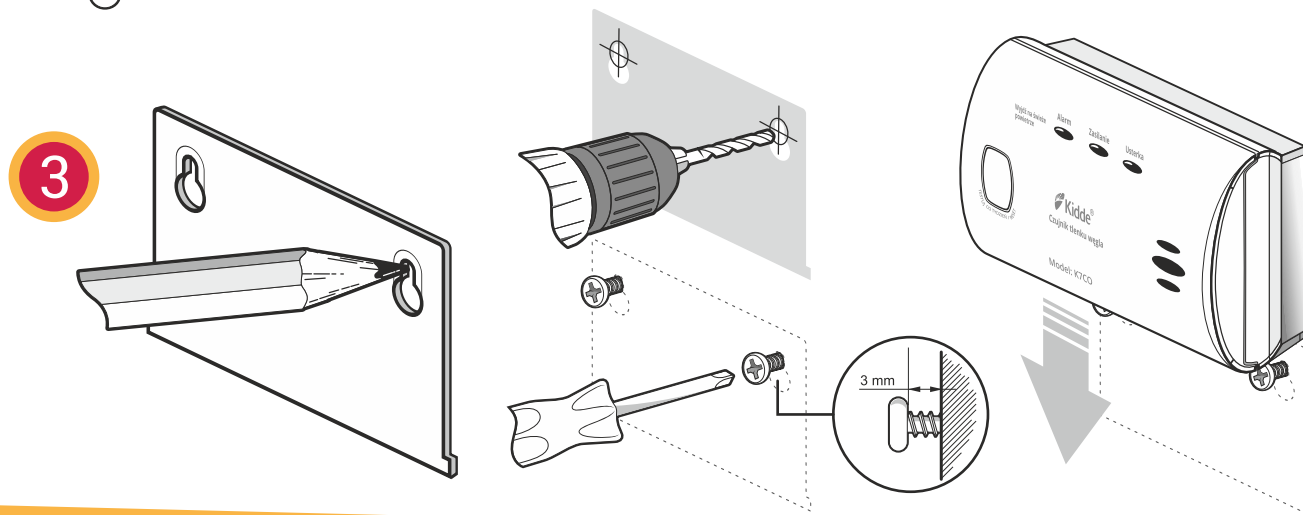

SKRÓCONA INSTRUKCJA MONTAŻU

CZUJNIK TLENKU WĘGLA, MODEL:

K7CO / K7DCO

Aisko
Dbamy o Twoje bezpieczeństwo

Kidde[®]

Infolinia: 22 666 37 27 ♦ Kidde.pl

Przeczytaj instrukcję obsługi dołączonej do urządzenia.

Znajdują się w niej szczegółowe informacje odnośnie montażu, zalecanej lokalizacji czujnika oraz ważne informacje o tlenku węgla.